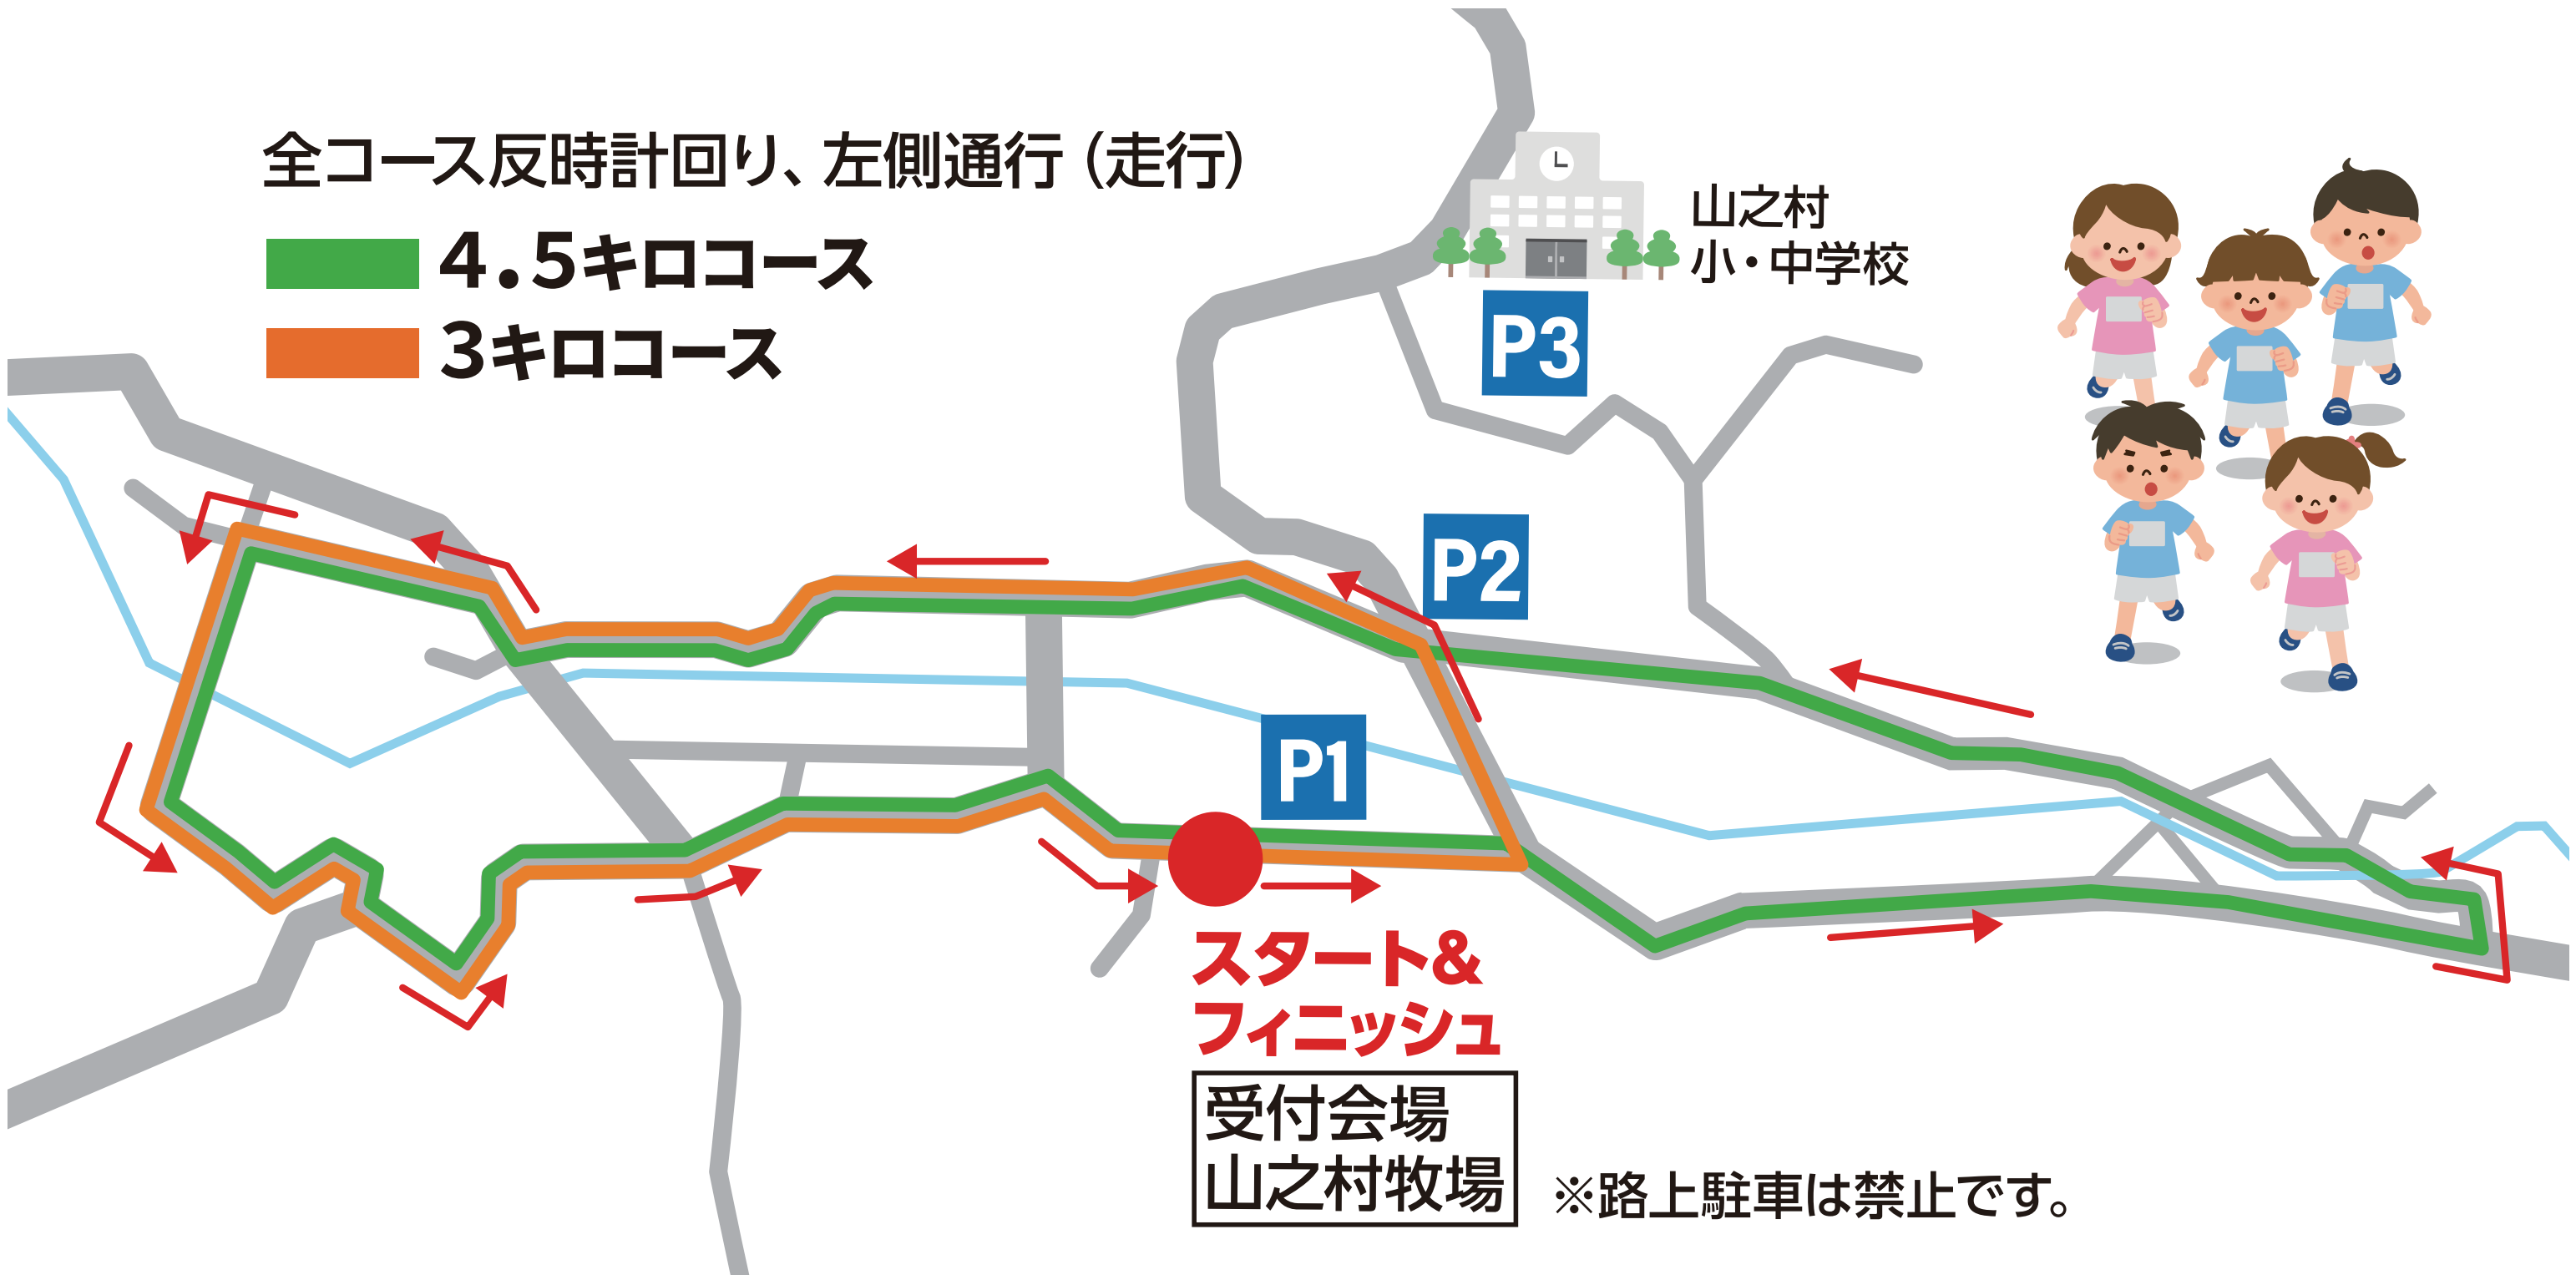

全コース反時計回り、左側通行（走行）

- 4.5キロコース
- 3キロコース

スタート&  
フィニッシュ  
受付会場  
山之村牧場

※路上駐車は禁止です。